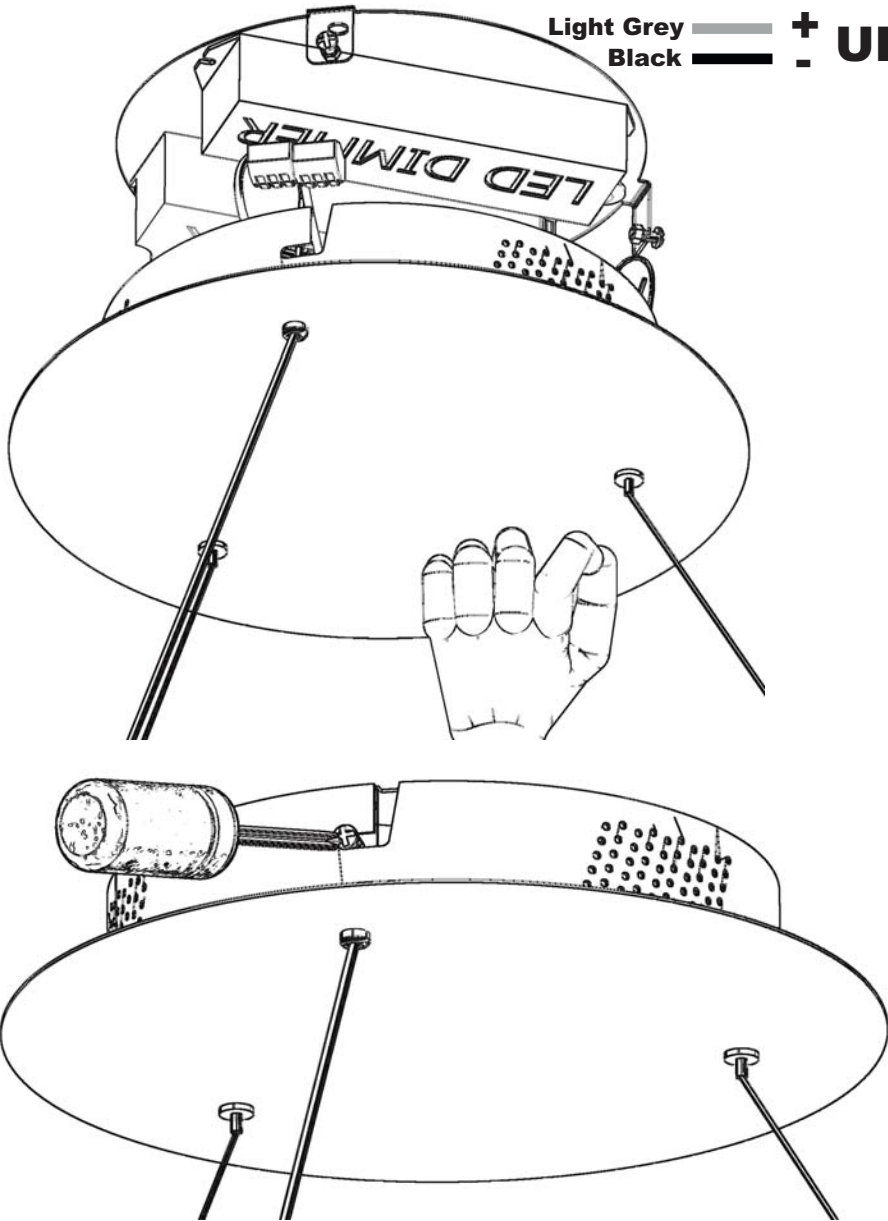

5

Brown +

Blue -

Light Grey + UP
Black -