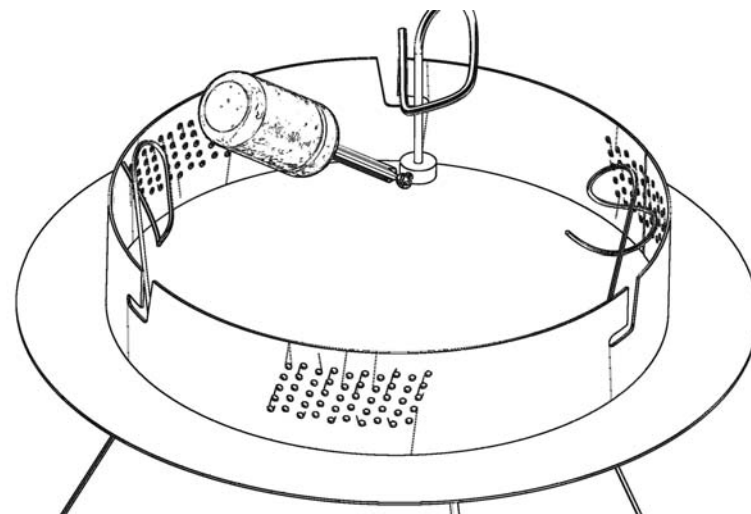

FRANÇAIS MISE EN GARDE !

La source lumineuse du produit est composée de diodes (LED) qui ne se remplacent pas. Ne jamais démonter le produit, les diodes peuvent causer des blessures aux yeux. Ne pas plonger dans l'eau.

Entretien:
Utiliser un chiffon humide, jamais d'agent nettoyant puissant

3

150 N

4

5

Brown  +

Blue  -

Light Grey  + UP
Black  -