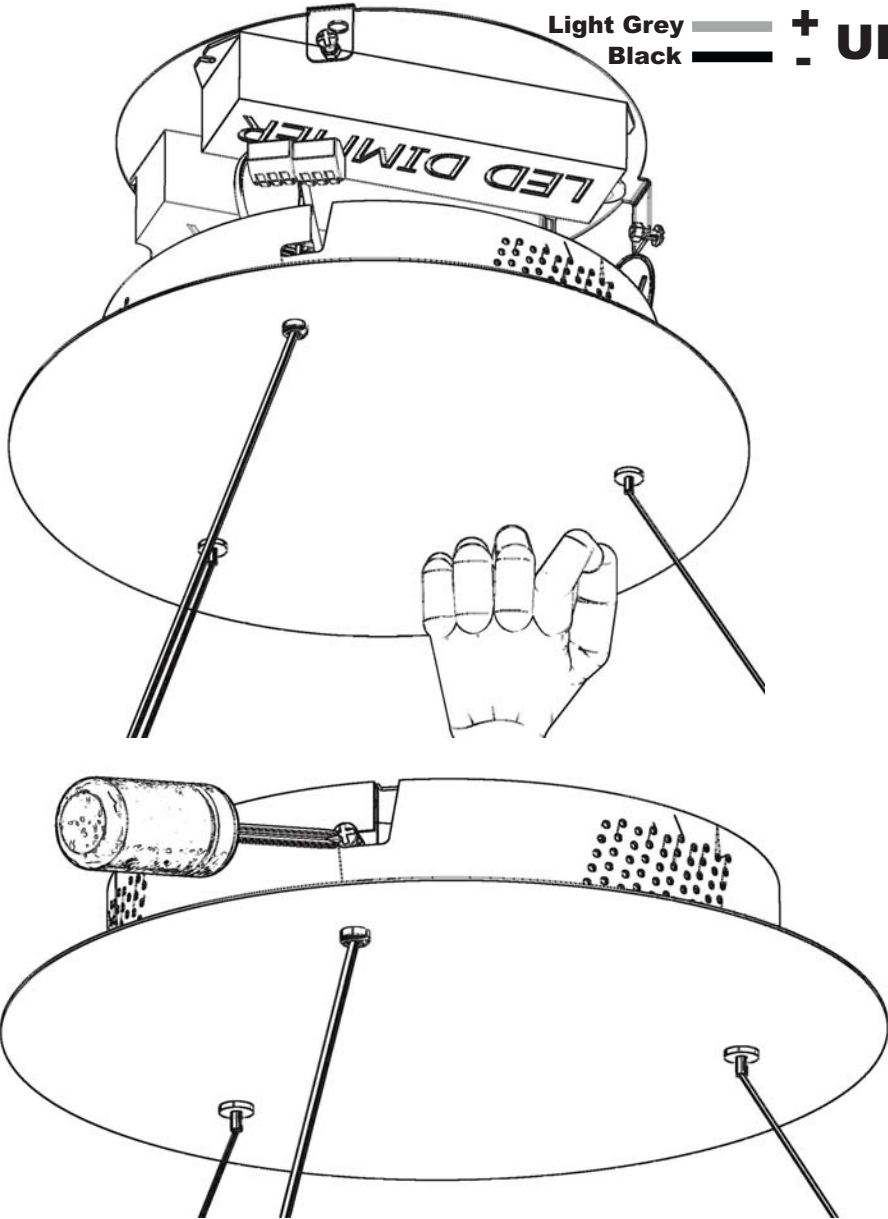

5

Brown — +
Blue — -

Light Grey — + UP
Black — -